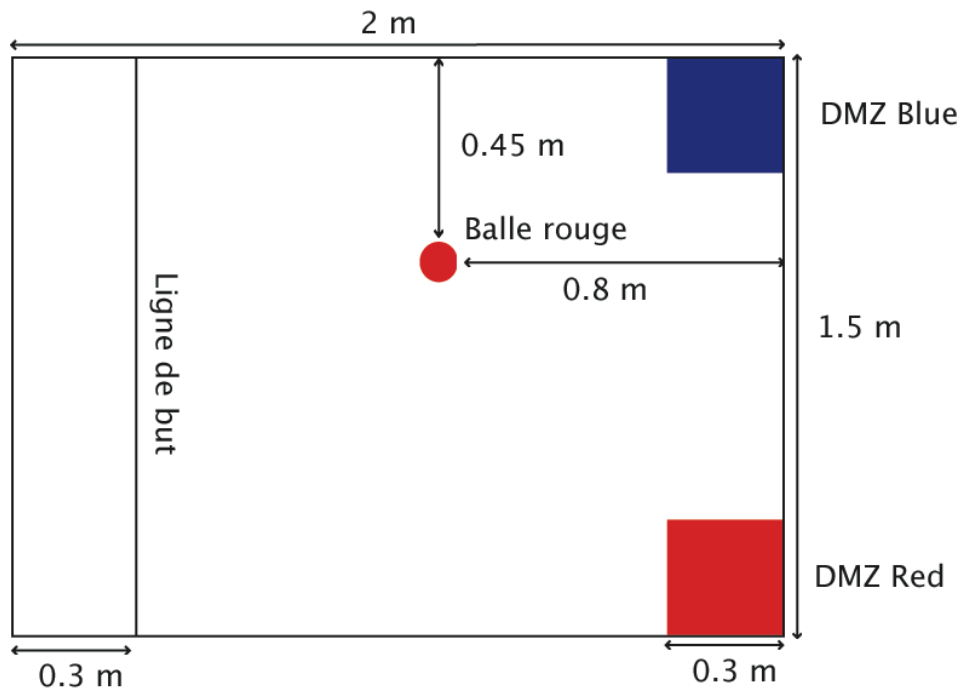

**But :**

- Le robot doit partir de la DMZ Red, aller se saisir de la balle rouge et aller la **déposer** derrière la ligne des buts.
- La durée du défi est limitée à 120 secondes.

La ligne des buts est réalisée avec de la toile isolante noire et est située à 30 cm du bord opposé aux DMZ.

DEFI 2

**Conditions:**

- Nombre d'essais maximum : 10
- Temps maximum : 90 secondes
- Le défi doit être réussi trois fois de suite pour être validé.
- La balle peut être poussée, tractée ou portée. Elle ne peut pas être shootée ou lancée.
- La balle, une fois la ligne de but franchie, doit rester sur la botzone.